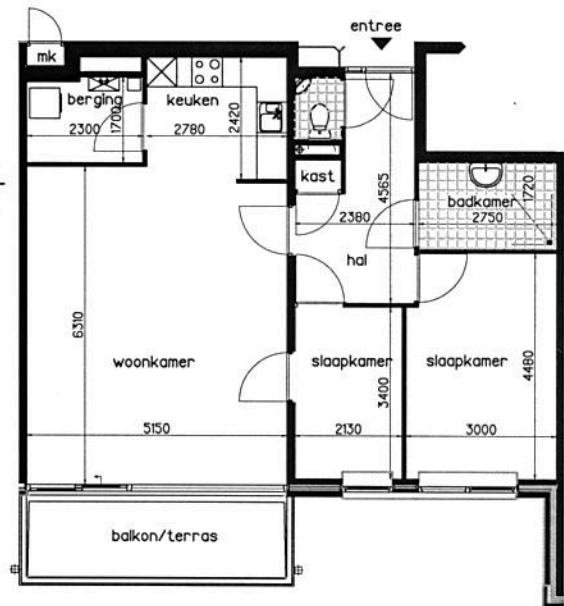

De Aleidahof - 3 kamer appartementen

type B
3 kamer appartement

woonkamer ± 37,9 m²
 keuken ± 5,8 m²
 slaapkamer ± 13,2 m²
 slaapkamer ± 7,3 m²

type C
3 kamer appartement

woonkamer ± 31,7 m²
 keuken ± 6,7 m²
 slaapkamer ± 13,2 m²
 slaapkamer ± 7,3 m²

type D
3 kamer appartement

woonkamer ± 27,6 m²
 keuken ± 5,0 m²
 slaapkamer ± 8,9 m²
 slaapkamer ± 13,8 m²

De Aleidahof - 4/2 kamer appartement

type A 4 kamer appartement

woonkamer	± 26,5 m ²
keuken	± 5,0 m ²
slaapkamer	± 15,2 m ²
slaapkamer	± 8,9 m ²
slaapkamer	± 10,1 m ²

type E 2 kamer appartement

woonkamer	± 30,0 m ²
keuken	± 5,7 m ²
slaapkamer	± 14,9 m ²