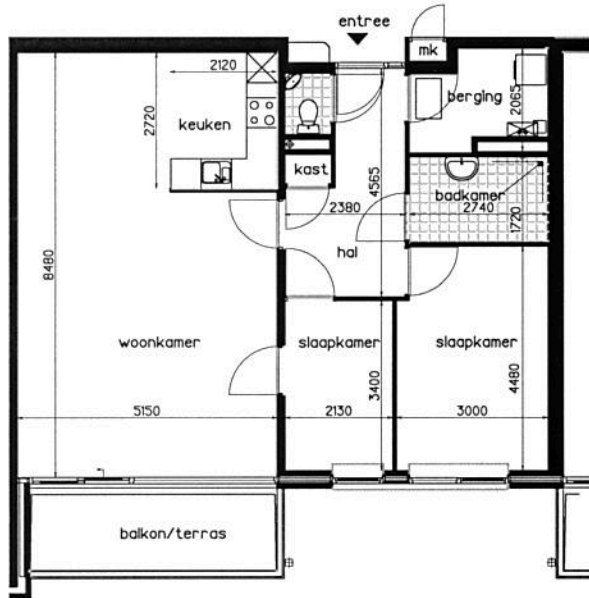

De Aleidahof - 3 kamer appartementen

type B
3 kamer appartement

woonkamer ± 37,9 m²
 keuken ± 5,8 m²
 slaapkamer ± 13,2 m²
 slaapkamer ± 7,3 m²

type C
3 kamer appartement

woonkamer ± 31,7 m²
 keuken ± 6,7 m²
 slaapkamer ± 13,2 m²
 slaapkamer ± 7,3 m²

type D
3 kamer appartement

woonkamer ± 27,6 m²
 keuken ± 5,0 m²
 slaapkamer ± 8,9 m²
 slaapkamer ± 13,8 m²

De Aleidahof - 4/2 kamer appartement

type A 4 kamer appartement

woonkamer	± 26,5 m ²
keuken	± 5,0 m ²
slaapkamer	± 15,2 m ²
slaapkamer	± 8,9 m ²
slaapkamer	± 10,1 m ²

type E 2 kamer appartement

woonkamer	± 30,0 m ²
keuken	± 5,7 m ²
slaapkamer	± 14,9 m ²