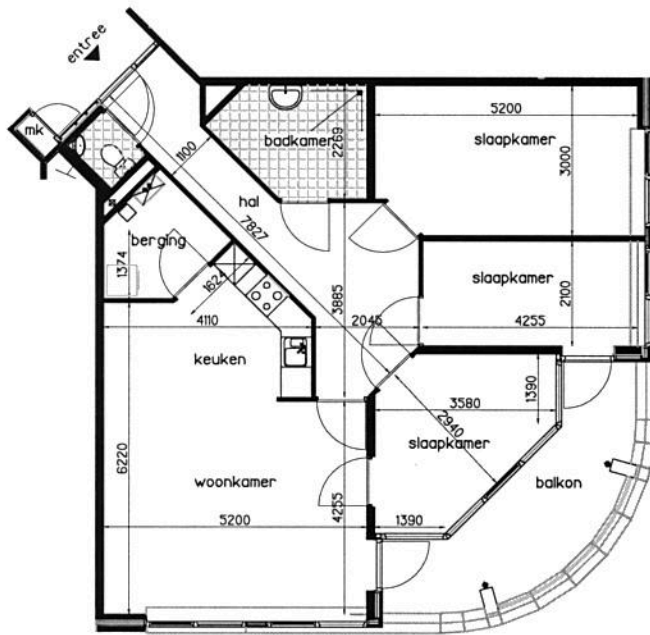

De Aleidahof - 3 kamer appartementen

type B
3 kamer appartement

woonkamer ± 37,9 m²
 keuken ± 5,8 m²
 slaapkamer ± 13,2 m²
 slaapkamer ± 7,3 m²

type C
3 kamer appartement

woonkamer ± 31,7 m²
 keuken ± 6,7 m²
 slaapkamer ± 13,2 m²
 slaapkamer ± 7,3 m²

type D
3 kamer appartement

woonkamer ± 27,6 m²
 keuken ± 5,0 m²
 slaapkamer ± 8,9 m²
 slaapkamer ± 13,8 m²

De Aleidahof - 4/2 kamer appartement

type A 4 kamer appartement

woonkamer	± 26,5 m ²
keuken	± 5,0 m ²
slaapkamer	± 15,2 m ²
slaapkamer	± 8,9 m ²
slaapkamer	± 10,1 m ²

type E 2 kamer appartement

woonkamer	± 30,0 m ²
keuken	± 5,7 m ²
slaapkamer	± 14,9 m ²