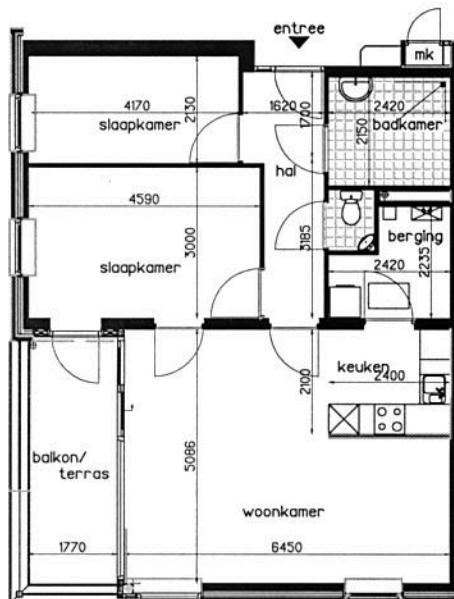

De Aleidahof - 3 kamer appartementen

type B
3 kamer appartement

woonkamer ± 37,9 m²
 keuken ± 5,8 m²
 slaapkamer ± 13,2 m²
 slaapkamer ± 7,3 m²

type C
3 kamer appartement

woonkamer ± 31,7 m²
 keuken ± 6,7 m²
 slaapkamer ± 13,2 m²
 slaapkamer ± 7,3 m²

type D
3 kamer appartement

woonkamer ± 27,6 m²
 keuken ± 5,0 m²
 slaapkamer ± 8,9 m²
 slaapkamer ± 13,8 m²

De Aleidahof - 4/2 kamer appartement

type A 4 kamer appartement

woonkamer	± 26,5 m ²
keuken	± 5,0 m ²
slaapkamer	± 15,2 m ²
slaapkamer	± 8,9 m ²
slaapkamer	± 10,1 m ²

type E 2 kamer appartement

woonkamer	± 30,0 m ²
keuken	± 5,7 m ²
slaapkamer	± 14,9 m ²