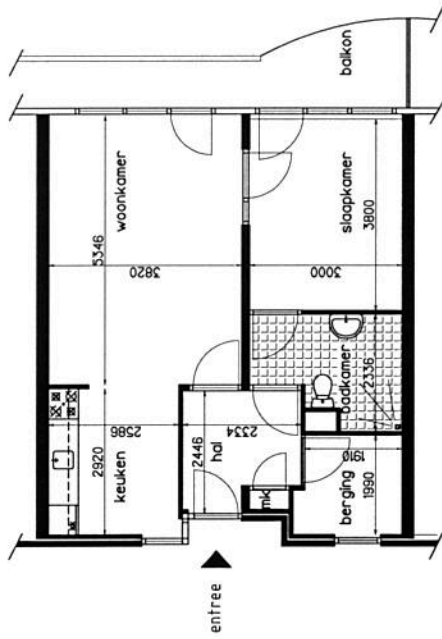

De Roosebrink - 2 kamer appartementen

woonkamer ± 20,4 m²
 keuken ± 7,5 m²
 slaapkamer ± 11,4 m²

woonkamer ± 24,8 m²
 keuken ± 7,5 m²
 slaapkamer ± 11,4 m²

woonkamer ± 24,8 m²
 keuken ± 7,5 m²
 slaapkamer ± 11,4 m²

woonkamer ± 24,8 m²
 keuken ± 7,5 m²
 slaapkamer ± 11,4 m²

De Roosebrink - 3 kamer appartementen

alleen op 5e verdieping

alleen op 5e verdieping