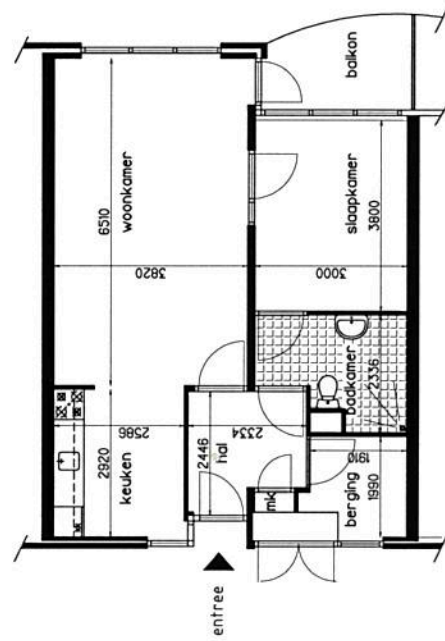

De Roosebrink - 2 kamer appartementen

woonkamer ± 20,4 m²
 keuken ± 7,5 m²
 slaapkamer ± 11,4 m²

woonkamer ± 24,8 m²
 keuken ± 7,5 m²
 slaapkamer ± 11,4 m²

woonkamer ± 24,8 m²
 keuken ± 7,5 m²
 slaapkamer ± 11,4 m²

woonkamer ± 24,8 m²
 keuken ± 7,5 m²
 slaapkamer ± 11,4 m²

De Roosebrink - 3 kamer appartementen

alleen op 5e verdieping

alleen op 5e verdieping