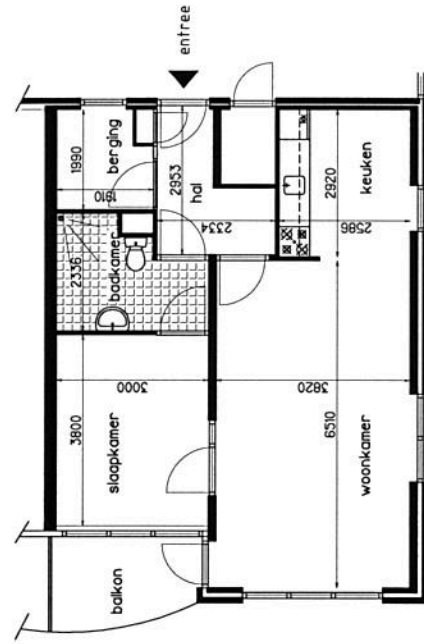

De Roosebrink - 2 kamer appartementen

woonkamer ± 20,4 m²
 keuken ± 7,5 m²
 slaapkamer ± 11,4 m²

woonkamer ± 24,8 m²
 keuken ± 7,5 m²
 slaapkamer ± 11,4 m²

woonkamer ± 24,8 m²
 keuken ± 7,5 m²
 slaapkamer ± 11,4 m²

woonkamer ± 24,8 m²
 keuken ± 7,5 m²
 slaapkamer ± 11,4 m²

De Roosebrink - 3 kamer appartementen

alleen op 5e verdieping

alleen op 5e verdieping