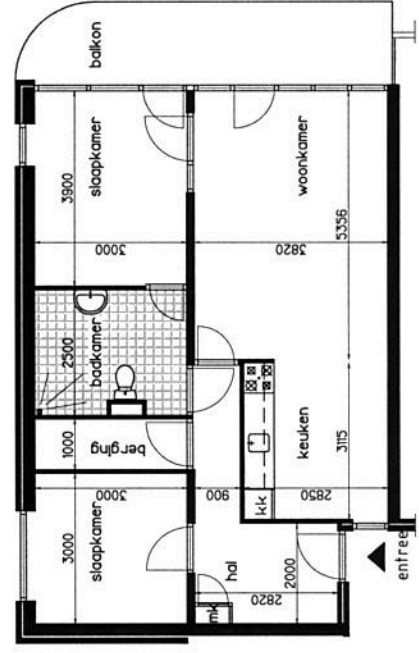

De Roosebrink - 2 kamer appartementen

woonkamer ± 20,4 m²
 keuken ± 7,5 m²
 slaapkamer ± 11,4 m²

woonkamer ± 24,8 m²
 keuken ± 7,5 m²
 slaapkamer ± 11,4 m²

woonkamer ± 24,8 m²
 keuken ± 7,5 m²
 slaapkamer ± 11,4 m²

woonkamer ± 24,8 m²
 keuken ± 7,5 m²
 slaapkamer ± 11,4 m²

De Roosebrink - 3 kamer appartementen

alleen op 5e verdieping

alleen op 5e verdieping