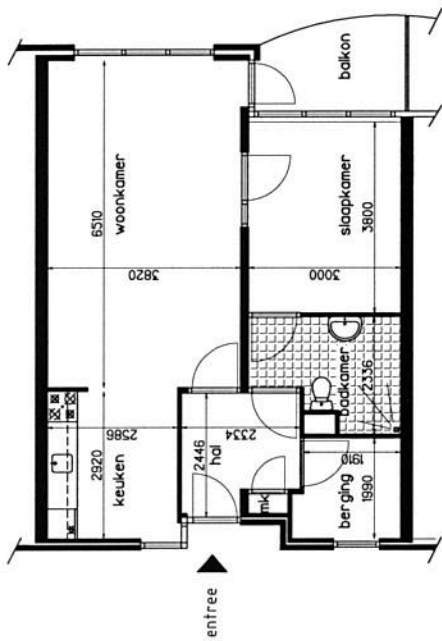

De Roosebrink - 2 kamer appartementen

woonkamer ± 20,4 m²
 keuken ± 7,5 m²
 slaapkamer ± 11,4 m²

woonkamer ± 24,8 m²
 keuken ± 7,5 m²
 slaapkamer ± 11,4 m²

woonkamer ± 24,8 m²
 keuken ± 7,5 m²
 slaapkamer ± 11,4 m²

woonkamer ± 24,8 m²
 keuken ± 7,5 m²
 slaapkamer ± 11,4 m²

De Roosebrink - 3 kamer appartementen

alleen op 5e verdieping

alleen op 5e verdieping