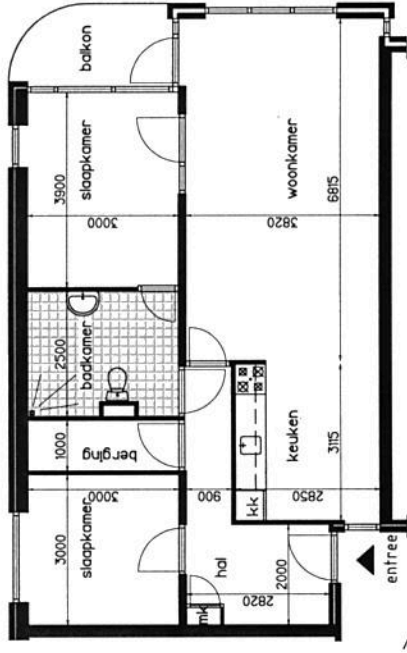

De Roosebrink - 2 kamer appartementen

woonkamer ± 20,4 m²
 keuken ± 7,5 m²
 slaapkamer ± 11,4 m²

woonkamer ± 24,8 m²
 keuken ± 7,5 m²
 slaapkamer ± 11,4 m²

woonkamer ± 24,8 m²
 keuken ± 7,5 m²
 slaapkamer ± 11,4 m²

woonkamer ± 24,8 m²
 keuken ± 7,5 m²
 slaapkamer ± 11,4 m²

De Roosebrink - 3 kamer appartementen

alleen op 5e verdieping

alleen op 5e verdieping