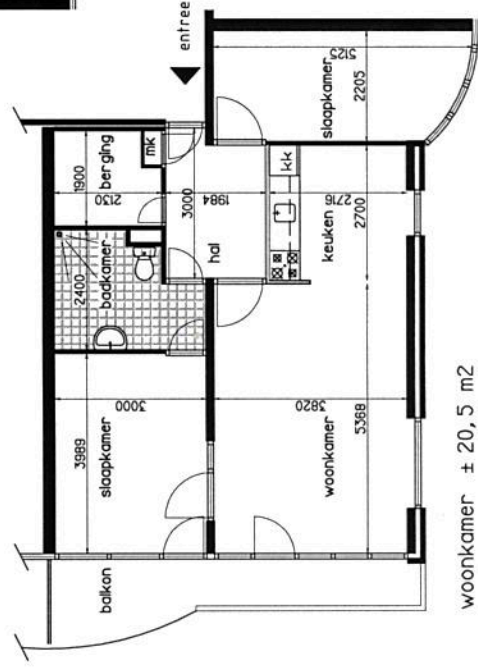

De Roosebrink - 2 kamer appartementen

woonkamer ± 20,4 m²
 keuken ± 7,5 m²
 slaapkamer ± 11,4 m²

woonkamer ± 24,8 m²
 keuken ± 7,5 m²
 slaapkamer ± 11,4 m²

woonkamer ± 24,8 m²
 keuken ± 7,5 m²
 slaapkamer ± 11,4 m²

woonkamer ± 24,8 m²
 keuken ± 7,5 m²
 slaapkamer ± 11,4 m²

De Roosebrink - 3 kamer appartementen

alleen op 5e verdieping

alleen op 5e verdieping