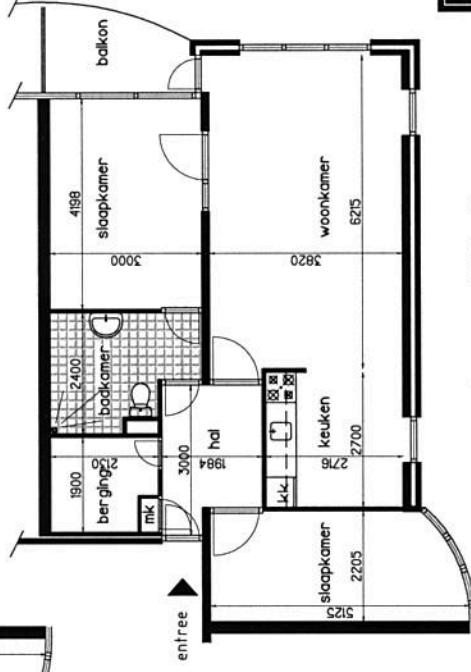

De Roosebrink - 2 kamer appartementen

woonkamer ± 20,4 m²
 keuken ± 7,5 m²
 slaapkamer ± 11,4 m²

woonkamer ± 24,8 m²
 keuken ± 7,5 m²
 slaapkamer ± 11,4 m²

woonkamer ± 24,8 m²
 keuken ± 7,5 m²
 slaapkamer ± 11,4 m²

woonkamer ± 24,8 m²
 keuken ± 7,5 m²
 slaapkamer ± 11,4 m²

De Roosebrink - 3 kamer appartementen

alleen op 5e verdieping

alleen op 5e verdieping