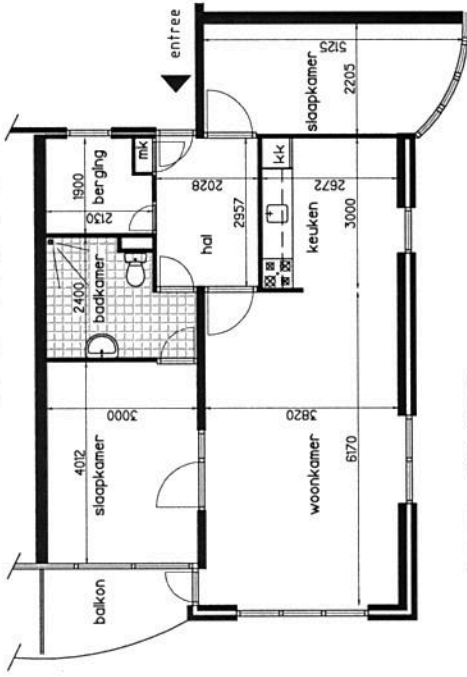

De Roosebrink - 2 kamer appartementen

woonkamer ± 20,4 m²
 keuken ± 7,5 m²
 slaapkamer ± 11,4 m²

woonkamer ± 24,8 m²
 keuken ± 7,5 m²
 slaapkamer ± 11,4 m²

woonkamer ± 24,8 m²
 keuken ± 7,5 m²
 slaapkamer ± 11,4 m²

woonkamer ± 24,8 m²
 keuken ± 7,5 m²
 slaapkamer ± 11,4 m²

De Roosebrink - 3 kamer appartementen

alleen op 5e verdieping

alleen op 5e verdieping